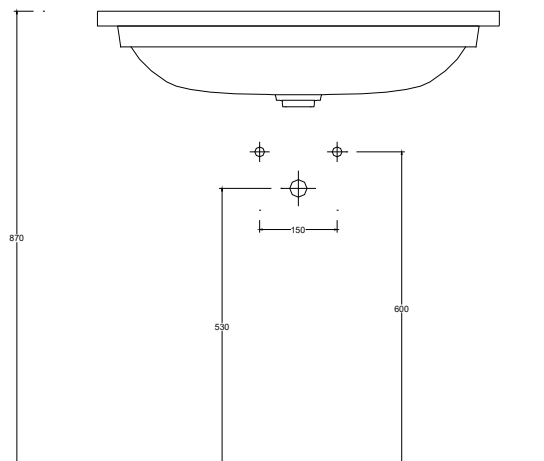

Installazione Installation		Sottopiano Undercounter	Dimensioni Dimension		70 x 38 x 4h cm
Troppopieno Overflow		Senza troppopieno Without overflow	Peso Weight		12,40 kg
Piletta Drain		Scarico libero ø 72cm Free flow ø 72cm	Capienza vasca Tank capacity		19,00 Lt
Smaltatura Enamelled		Lato inferiore Bottom	Pallet		100 x 120 x h160 → 18 pz. 100 x 120 x h220 → 27 pz.

CE EN 14688 - CL00

Sezione A-A
Section A-A

Vista superiore
Top view

Vista posteriore
Back view

■ Dima di taglio

NB Le misure indicate possono subire una variazione dello 0,8 % circa, dovuta ad un'usura degli stampi o a piccole variazioni delle caratteristiche tecniche relative alle materie prime che compongono l'impasto.
NB Dimensions shown are subject to a variation of about 0,8 %, due to wear of molds or because of small changes in the technical specification of the raw materials of the dough.