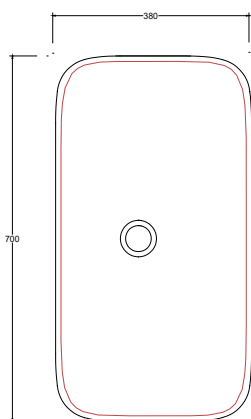

Installazione Installation		Sottopiano Undercounter	Dimensioni Dimension		70 x 38 x 4h cm
Troppopieno Overflow		Senza troppopieno Without overflow	Peso Weight		12,40 kg
Piletta Drain		Scarico libero ø 72cm Free flow ø 72cm	Capienza vasca Tank capacity		19,00 Lt
Smaltatura Enamelled		Lato inferiore Bottom	Pallet		100 x 120 x h160 → 18 pz. 100 x 120 x h220 → 27 pz.

CE EN 14688 - CL00

Sezione A-A
Section A-A

Vista superiore
Top view

Vista posteriore
Back view

■ Dima di taglio

NB Le misure indicate possono subire una variazione dello 0,8 % circa, dovuta ad un'usura degli stampi o a piccole variazioni delle caratteristiche tecniche relative alle materie prime che compongono l'impasto.
NB Dimensions shown are subject to a variation of about 0,8 %, due to wear of molds or because of small changes in the technical specification of the raw materials of the dough.