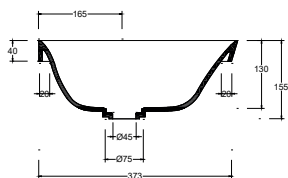

Installazione Installation		Sottopiano Undercounter	Dimensioni Dimension		70 x 38 x 4h cm
Troppopieno Overflow		Senza troppopieno Without overflow	Peso Weight		12,40 kg
Piletta Drain		Scarico libero ø 72cm Free flow ø 72cm	Capienza vasca Tank capacity		19,00 Lt
Smaltatura Enamelled		Lato inferiore Bottom	Pallet		100 x 120 x h160 → 18 pz. 100 x 120 x h220 → 27 pz.

CE EN 14688 - CL00

Sezione A-A
Section A-A

Vista superiore
Top view

Vista posteriore
Back view

■ Dima di taglio

NB Le misure indicate possono subire una variazione dello 0,8 % circa, dovuta ad un'usura degli stampi o a piccole variazioni delle caratteristiche tecniche relative alle materie prime che compongono l'impasto.
NB Dimensions shown are subject to a variation of about 0,8 %, due to wear of molds or because of small changes in the technical specification of the raw materials of the dough.